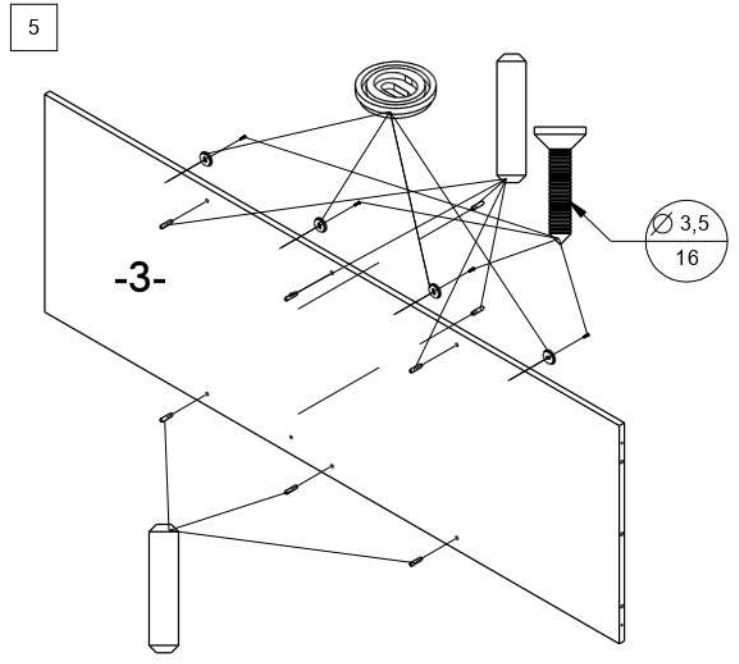

## 150/203

	CRAFT 150	CRAFT 203	
	DIMENZIJE		PAKET
-1-	1468x565	1968x565	1/3
-2-	1468x476	1968x476	1/3
-3-	1468x581	1968x581	1/3
-4-	1468x70	1968x70	1/3
-5-	2x 1468x100	2x 1968x100	1/3
-6-	2150x585	2150x585	2/3
-7-	2150x585	2150x585	2/3
-8-	1642x476	1642x476	2/3
-9-	3x 600x470	3x 600x470	2/3
-10-	2x 2050x740	2x 2050x1005	3/3
-11-	2x 1990x750	2x 1990x1015	3/3

A	B	C	D	E	F	G
x34	x4	x4	x16	x14	x28	x4
H	J	K	L	M	N	P
x12	x1	x2	x1	x2	x8	x4
R	S	T	U	V	W	
x4	x2	x8	x140	x2	x10	

8

7

9

10

11

a=b!