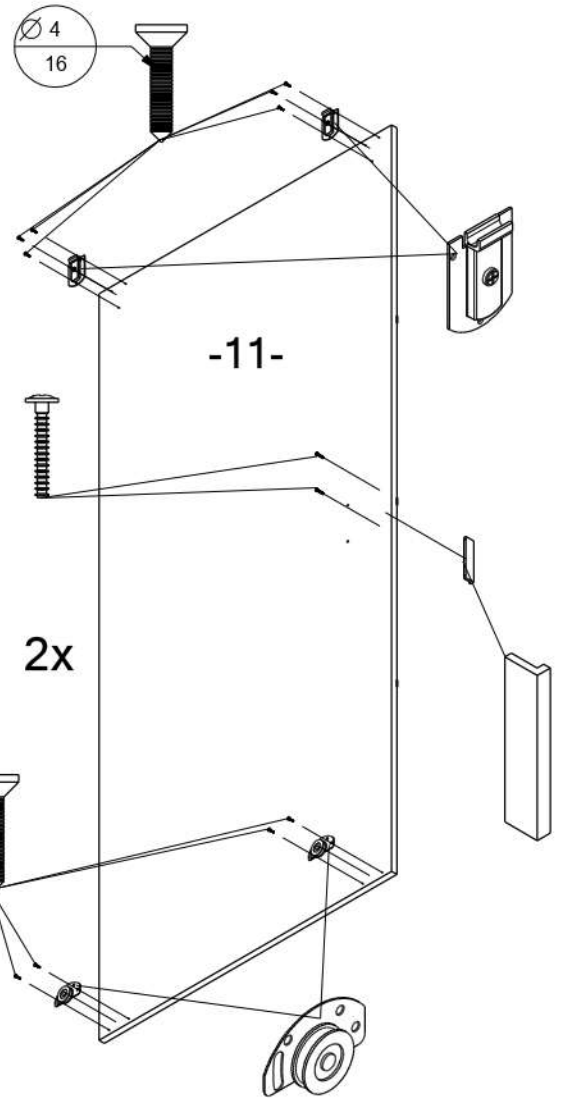

## 150/203

	CRAFT 150	CRAFT 203	
	DIMENZIJE		PAKET
-1-	1468x565	1968x565	1/3
-2-	1468x476	1968x476	1/3
-3-	1468x581	1968x581	1/3
-4-	1468x70	1968x70	1/3
-5-	2x 1468x100	2x 1968x100	1/3
-6-	2150x585	2150x585	2/3
-7-	2150x585	2150x585	2/3
-8-	1642x476	1642x476	2/3
-9-	3x 600x470	3x 600x470	2/3
-10-	2x 2050x740	2x 2050x1005	3/3
-11-	2x 1990x750	2x 1990x1015	3/3

A	B	C	D	E	F	G
x34	x4	x4	x16	x14	x28	x4
H	J	K	L	M	N	P
x12	x1	x2	x1	x2	x8	x4
R	S	T	U	V	W	
x4	x2	x8	x140	x2	x10	

8

7

9

10

11

a=b!