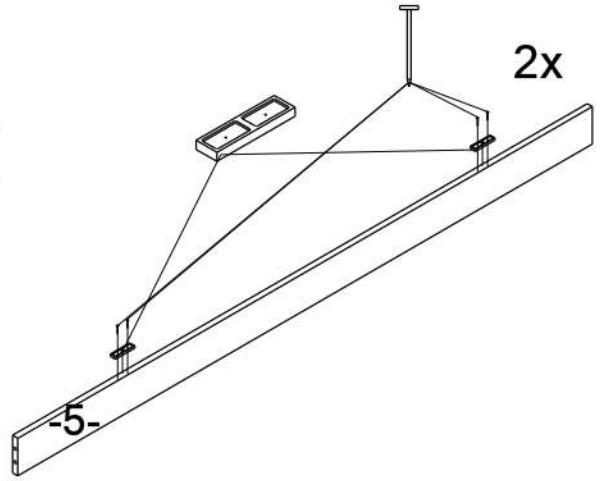

## 150/203

	CRAFT 150	CRAFT 203	
	DIMENZIJE		PAKET
-1-	1468x565	1968x565	1/3
-2-	1468x476	1968x476	1/3
-3-	1468x581	1968x581	1/3
-4-	1468x70	1968x70	1/3
-5-	2x 1468x100	2x 1968x100	1/3
-6-	2150x585	2150x585	2/3
-7-	2150x585	2150x585	2/3
-8-	1642x476	1642x476	2/3
-9-	3x 600x470	3x 600x470	2/3
-10-	2x 2050x740	2x 2050x1005	3/3
-11-	2x 1990x750	2x 1990x1015	3/3

A	B	C	D	E	F	G
x34	x4	x4	x16	x14	x28	x4
H	J	K	L	M	N	P
x12	x1	x2	x1	x2	x8	x4
R	S	T	U	V	W	
x4	x2	x8	x140	x2	x10	

8

7

9

10

11

a=b!