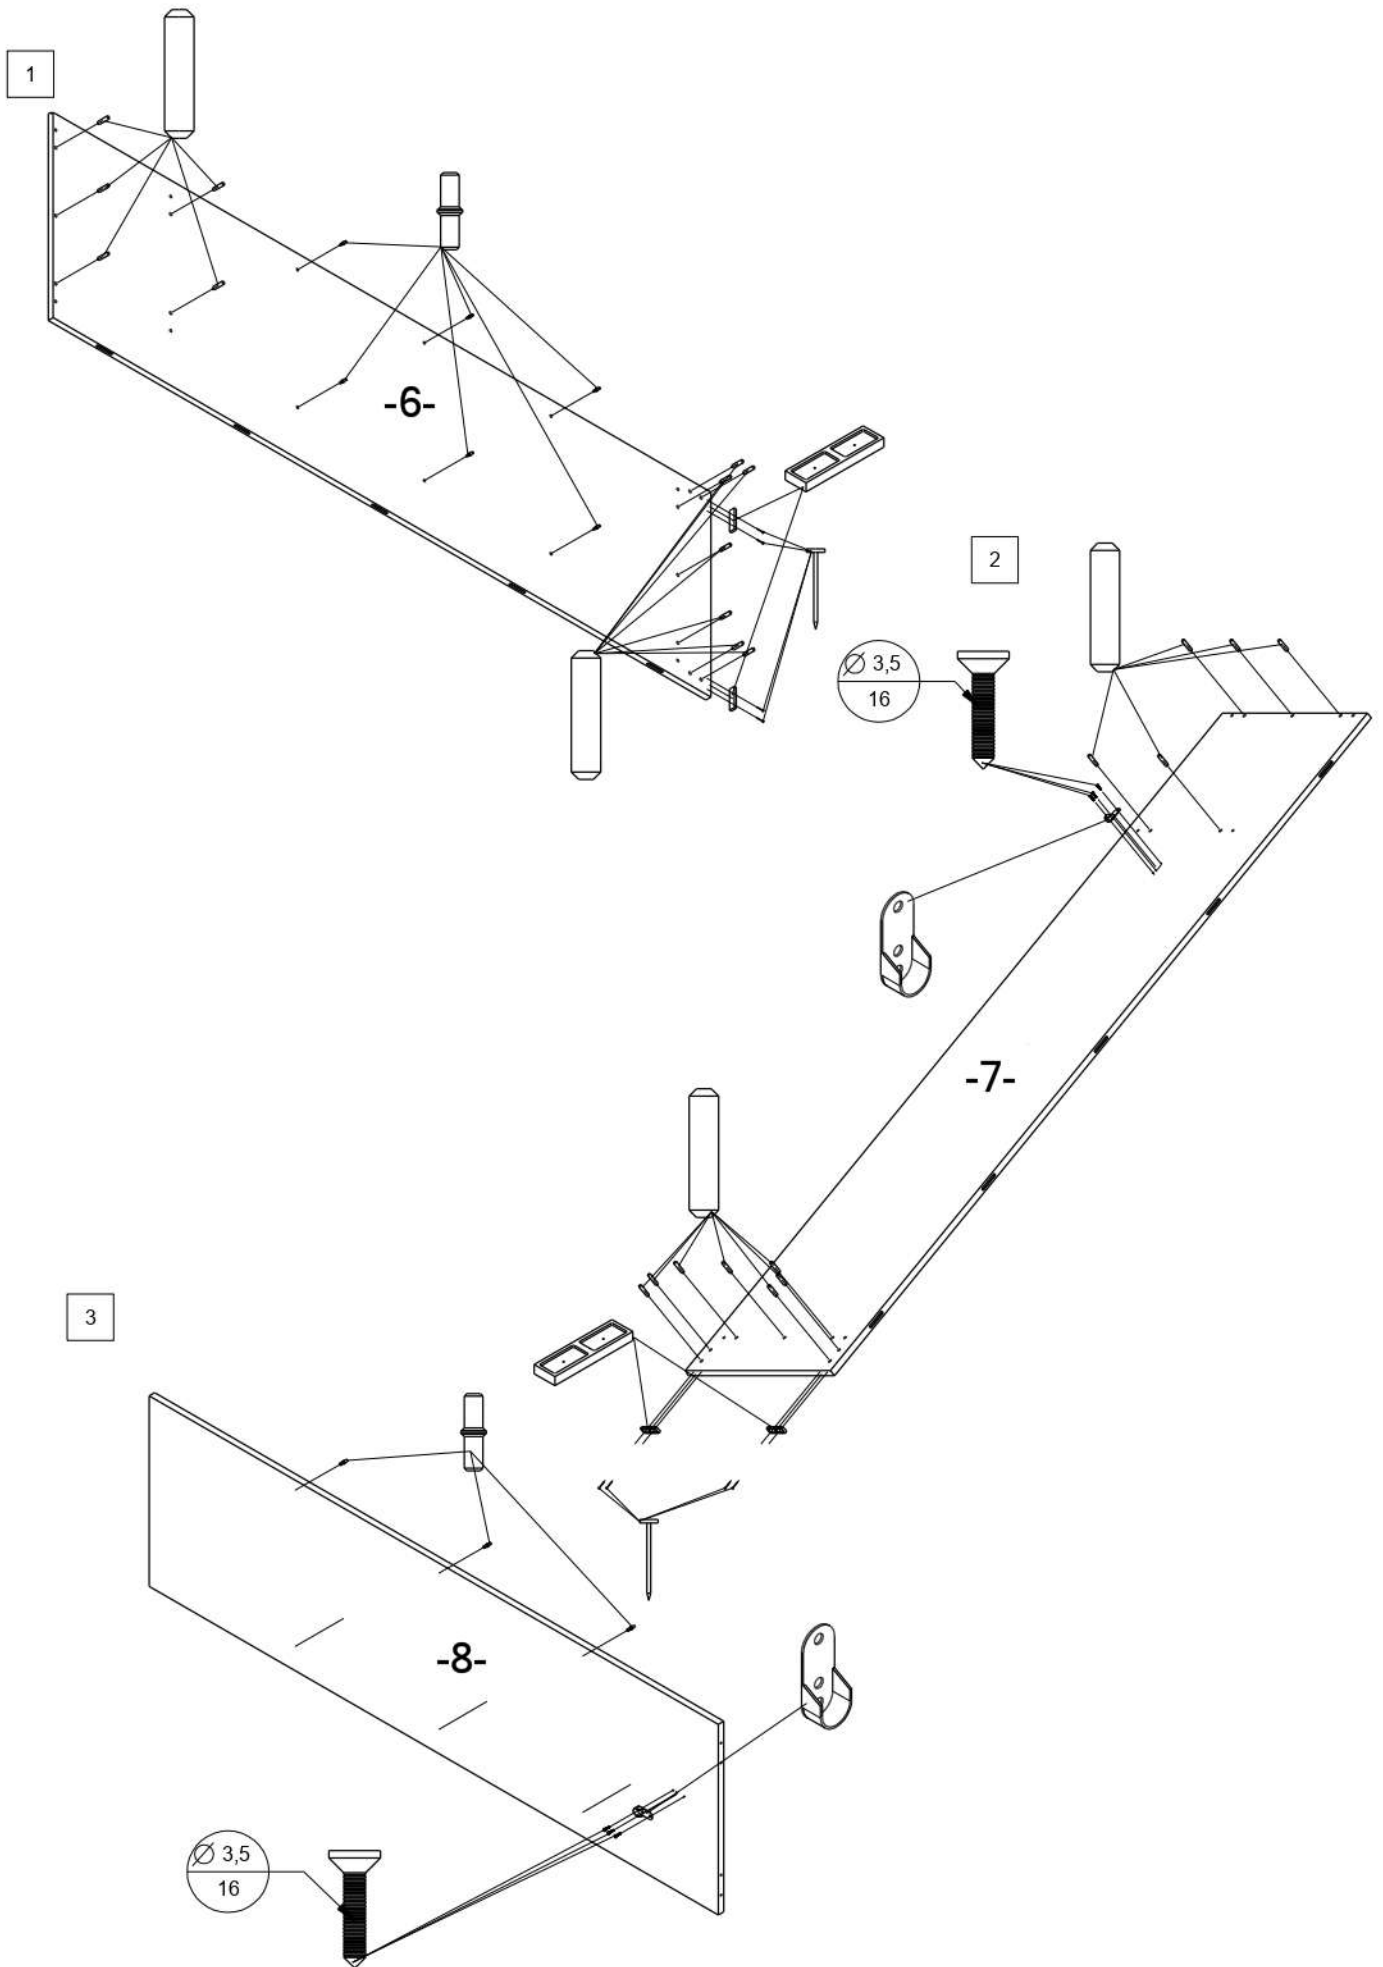

## 150/203

	CRAFT 150	CRAFT 203	
	DIMENZIJE		PAKET
-1-	1468x565	1968x565	1/3
-2-	1468x476	1968x476	1/3
-3-	1468x581	1968x581	1/3
-4-	1468x70	1968x70	1/3
-5-	2x 1468x100	2x 1968x100	1/3
-6-	2150x585	2150x585	2/3
-7-	2150x585	2150x585	2/3
-8-	1642x476	1642x476	2/3
-9-	3x 600x470	3x 600x470	2/3
-10-	2x 2050x740	2x 2050x1005	3/3
-11-	2x 1990x750	2x 1990x1015	3/3

A	B	C	D	E	F	G
x34	x4	x4	x16	x14	x28	x4
H	J	K	L	M	N	P
x12	x1	x2	x1	x2	x8	x4
R	S	T	U	V	W	
x4	x2	x8	x140	x2	x10	

8

7

9

10

11

a=b!