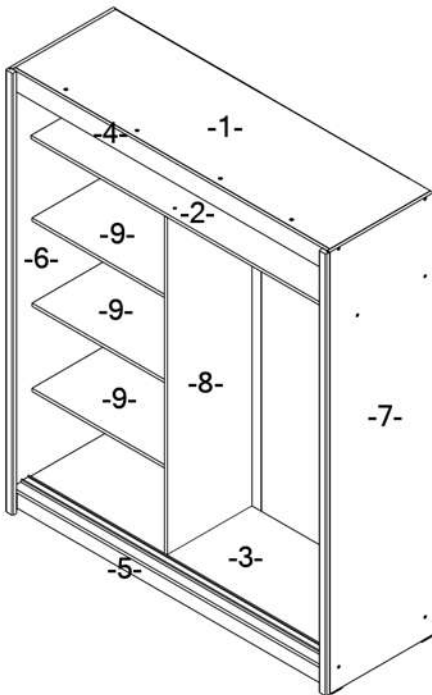

## 150/203

	CRAFT 150	CRAFT 203	
	DIMENZIJE		PAKET
-1-	1468x565	1968x565	1/3
-2-	1468x476	1968x476	1/3
-3-	1468x581	1968x581	1/3
-4-	1468x70	1968x70	1/3
-5-	2x 1468x100	2x 1968x100	1/3
-6-	2150x585	2150x585	2/3
-7-	2150x585	2150x585	2/3
-8-	1642x476	1642x476	2/3
-9-	3x 600x470	3x 600x470	2/3
-10-	2x 2050x740	2x 2050x1005	3/3
-11-	2x 1990x750	2x 1990x1015	3/3

A	B	C	D	E	F	G
x34	x4	x4	x16	x14	x28	x4
H	J	K	L	M	N	P
x12	x1	x2	x1	x2	x8	x4
R	S	T	U	V	W	
x4	x2	x8	x140	x2	x10	

8

7

9

10

11

a=b!