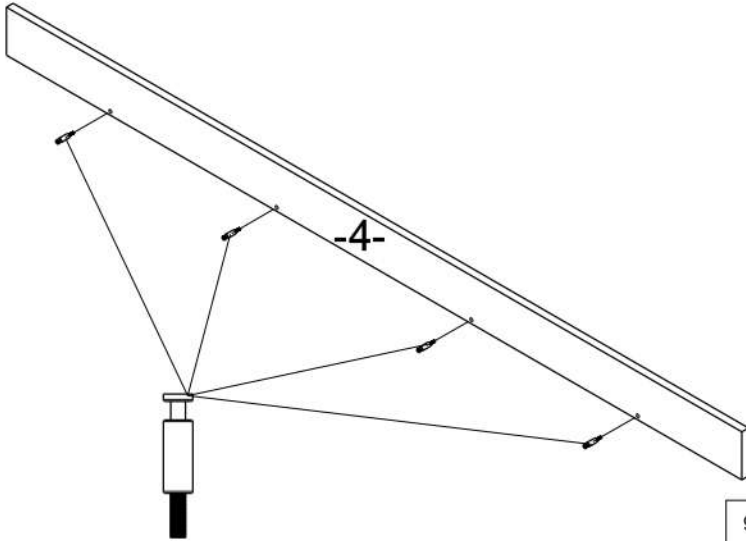

## 150/203

	CRAFT 150	CRAFT 203	
	DIMENZIJE		PAKET
-1-	1468x565	1968x565	1/3
-2-	1468x476	1968x476	1/3
-3-	1468x581	1968x581	1/3
-4-	1468x70	1968x70	1/3
-5-	2x 1468x100	2x 1968x100	1/3
-6-	2150x585	2150x585	2/3
-7-	2150x585	2150x585	2/3
-8-	1642x476	1642x476	2/3
-9-	3x 600x470	3x 600x470	2/3
-10-	2x 2050x740	2x 2050x1005	3/3
-11-	2x 1990x750	2x 1990x1015	3/3

A	B	C	D	E	F	G
x34	x4	x4	x16	x14	x28	x4
H	J	K	L	M	N	P
x12	x1	x2	x1	x2	x8	x4
R	S	T	U	V	W	
x4	x2	x8	x140	x2	x10	

8

7

9

10

11

a=b!