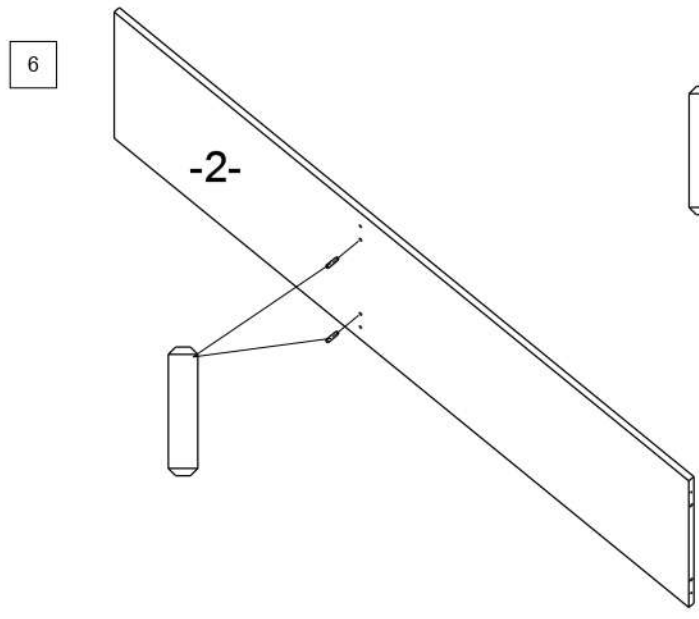

## 150/203

	CRAFT 150	CRAFT 203	
	DIMENZIJE		PAKET
-1-	1468x565	1968x565	1/3
-2-	1468x476	1968x476	1/3
-3-	1468x581	1968x581	1/3
-4-	1468x70	1968x70	1/3
-5-	2x 1468x100	2x 1968x100	1/3
-6-	2150x585	2150x585	2/3
-7-	2150x585	2150x585	2/3
-8-	1642x476	1642x476	2/3
-9-	3x 600x470	3x 600x470	2/3
-10-	2x 2050x740	2x 2050x1005	3/3
-11-	2x 1990x750	2x 1990x1015	3/3

A	B	C	D	E	F	G
x34	x4	x4	x16	x14	x28	x4
H	J	K	L	M	N	P
x12	x1	x2	x1	x2	x8	x4
R	S	T	U	V	W	
x4	x2	x8	x140	x2	x10	

8

7

9

10

11

a=b!