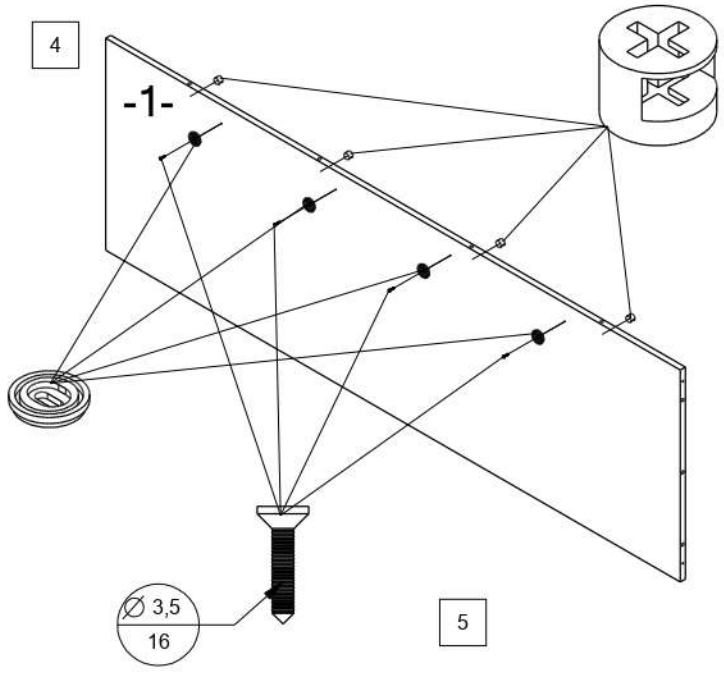

## 150/203

	CRAFT 150	CRAFT 203	
	DIMENZIJE		PAKET
-1-	1468x565	1968x565	1/3
-2-	1468x476	1968x476	1/3
-3-	1468x581	1968x581	1/3
-4-	1468x70	1968x70	1/3
-5-	2x 1468x100	2x 1968x100	1/3
-6-	2150x585	2150x585	2/3
-7-	2150x585	2150x585	2/3
-8-	1642x476	1642x476	2/3
-9-	3x 600x470	3x 600x470	2/3
-10-	2x 2050x740	2x 2050x1005	3/3
-11-	2x 1990x750	2x 1990x1015	3/3

A	B	C	D	E	F	G
x34	x4	x4	x16	x14	x28	x4
H	J	K	L	M	N	P
x12	x1	x2	x1	x2	x8	x4
R	S	T	U	V	W	
x4	x2	x8	x140	x2	x10	

8

7

9

10

11

a=b!