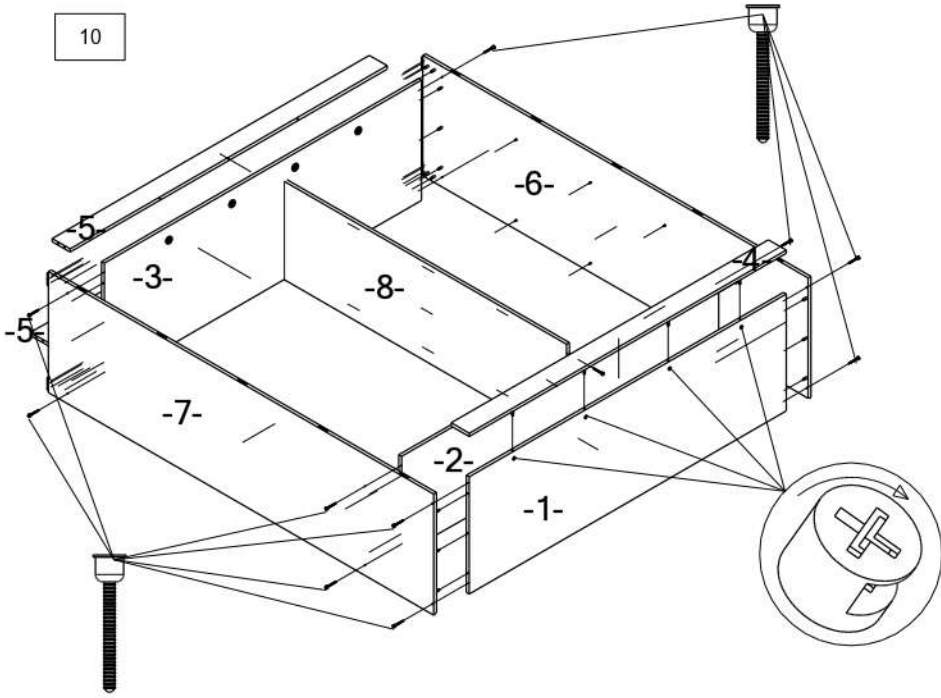

## 150/203

	CRAFT 150	CRAFT 203	
	DIMENZIJE		PAKET
-1-	1468x565	1968x565	1/3
-2-	1468x476	1968x476	1/3
-3-	1468x581	1968x581	1/3
-4-	1468x70	1968x70	1/3
-5-	2x 1468x100	2x 1968x100	1/3
-6-	2150x585	2150x585	2/3
-7-	2150x585	2150x585	2/3
-8-	1642x476	1642x476	2/3
-9-	3x 600x470	3x 600x470	2/3
-10-	2x 2050x740	2x 2050x1005	3/3
-11-	2x 1990x750	2x 1990x1015	3/3

A	B	C	D	E	F	G
x34	x4	x4	x16	x14	x28	x4
H	J	K	L	M	N	P
x12	x1	x2	x1	x2	x8	x4
R	S	T	U	V	W	
x4	x2	x8	x140	x2	x10	

8

7

9

10

11

a=b!